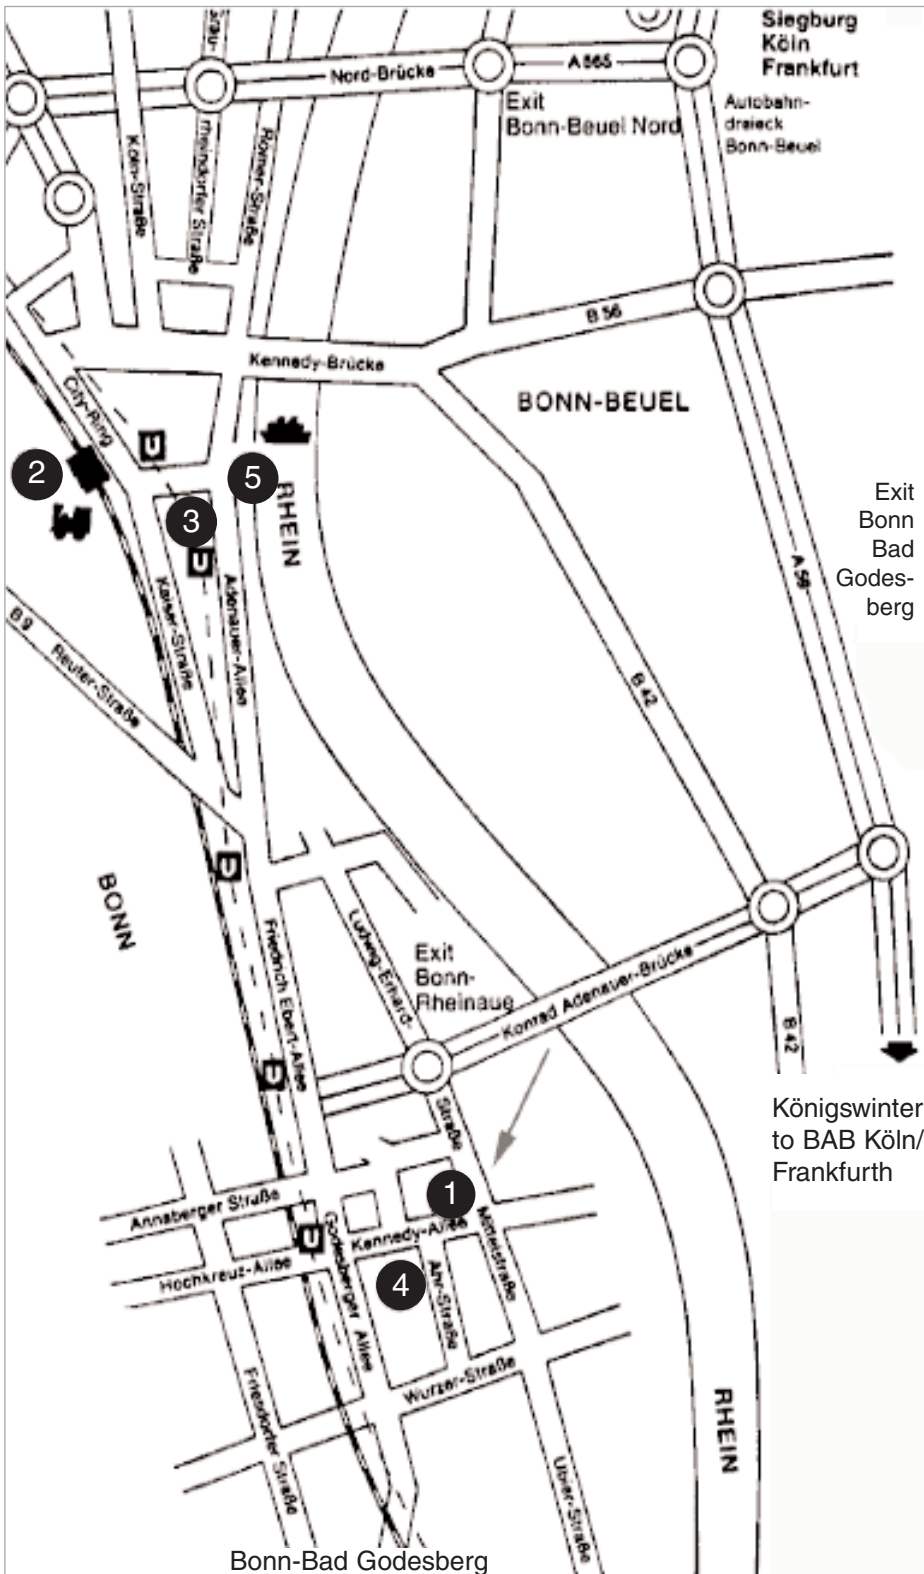

Wegbeschreibung

Mit Bus und Bahn:

Am Busbahnhof Nähe Hauptbahnhof Bonn nehmen Sie die Linie 610 Richtung Heiderhof und steigen an der Haltestelle Kennedyallee aus. Von hier aus brauchen Sie nur noch entgegengesetzt der Fahrtrichtung über die Ampel zu gehen. (Fahrzeit vom Hbf ca. 16 Min.)

Mit dem Auto von der A 59:

Fahren Sie am Autobahnkreuz Bonn Ost auf die A562 und überqueren Sie die Konrad-Adenauer-Brücke.

Fahren Sie an der nächsten Ausfahrt Bonn Rheinaue von der Autobahn ab und ordnen Sie sich links ein.

Sie befinden sich nun auf der Ludwig-Erhard-Allee, der Sie bis zur nächsten Ampelkreuzung folgen. Dort treffen Sie auf die Kennedyallee.

Biegen Sie rechts ab.

Nach ca. 200m befindet sich auf der rechten Seite eine Einfahrt mit einem Postbriefkasten. Hier gelangen Sie auf unseren Parkplatz.